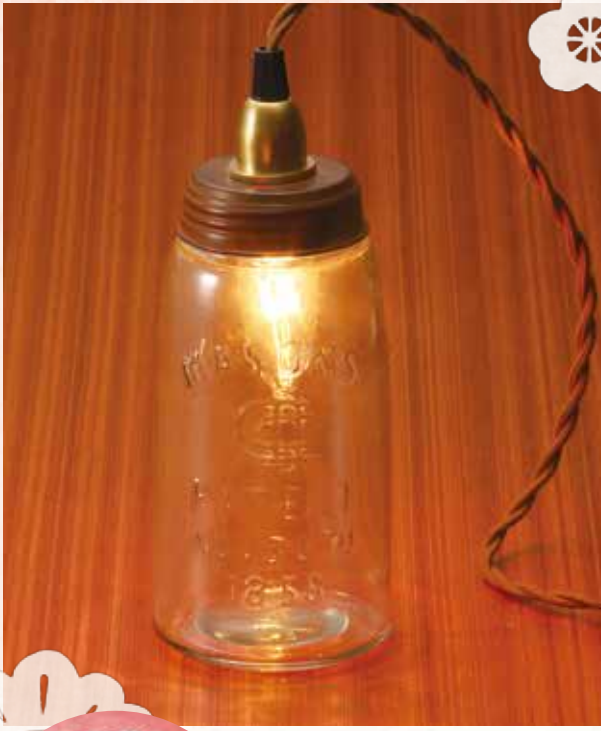

Happy 2016 Newアイテムで 毎日を楽しく。

毎日の暮らしに欠かせない身近なものをリフレッシュして、2016年をウキウキの1年に。使う度に気分を上げてくれるような、おすすめの「買い替えアイテム」を紹介しします。

個性的なインテリアをお探しの方に、ぜひ見ていただきたいボトルランプ。ボトルをそのままランプにしたユニークな形状で、コンセントにも、シーリングにもどちらにも対応するアダプターが付いています。9,180円