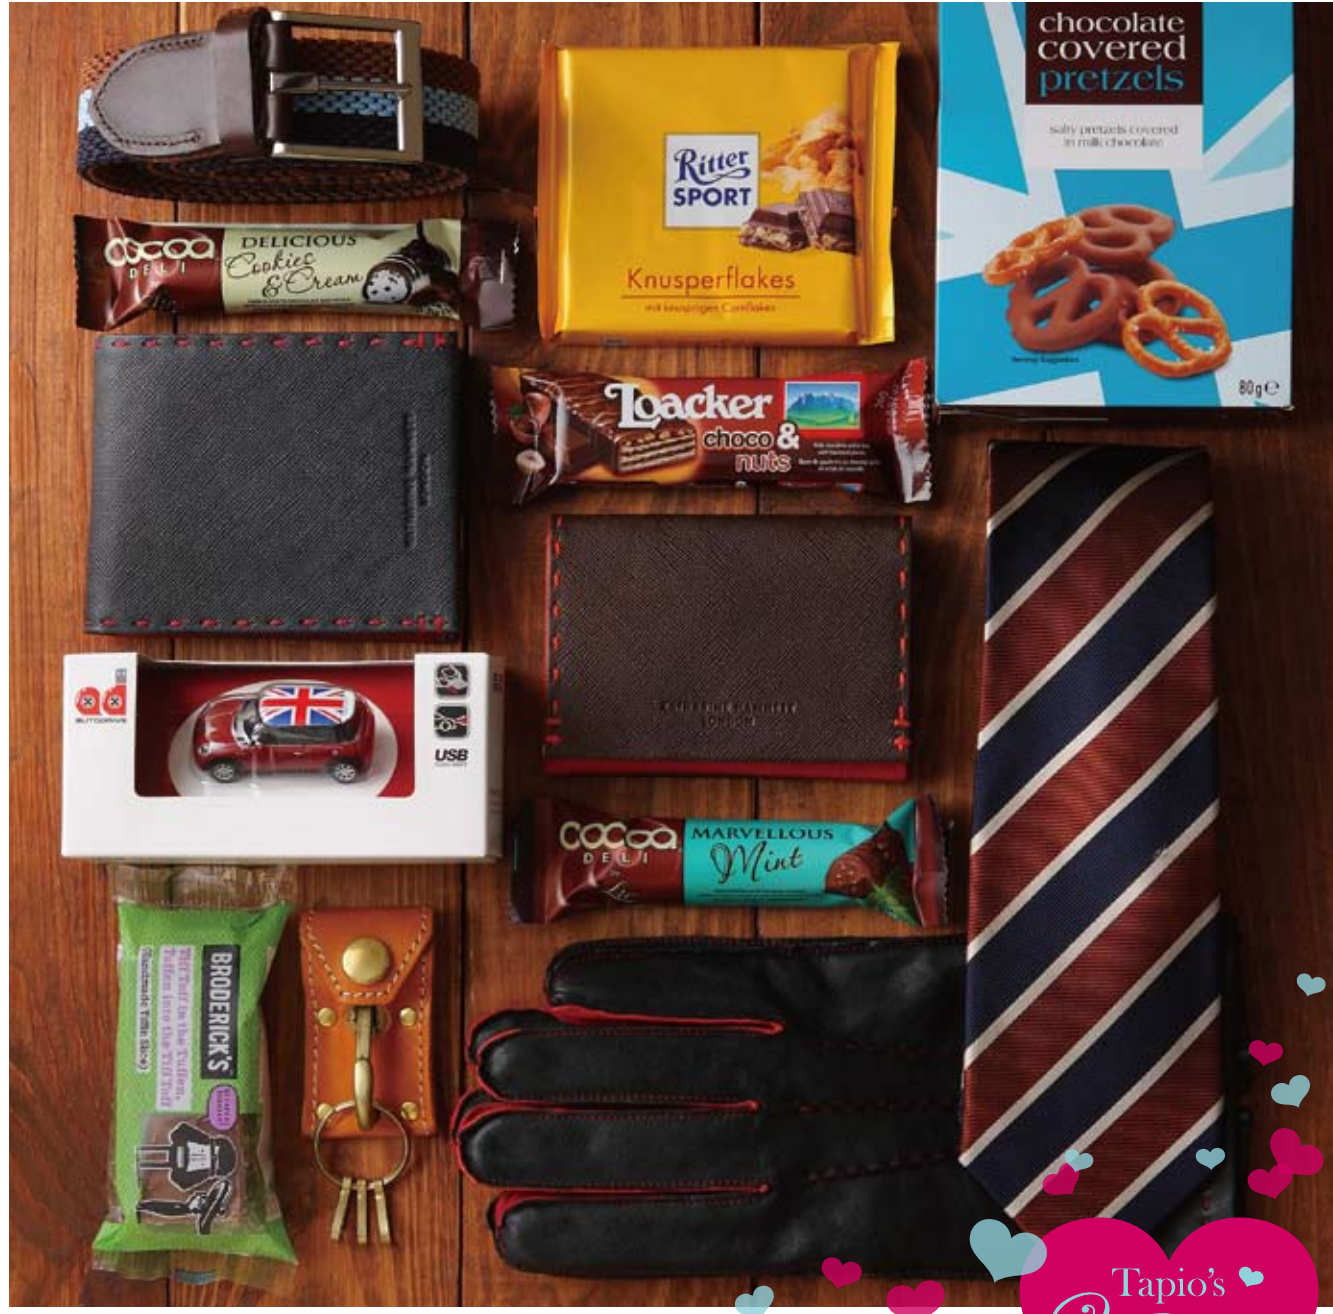

お隣もCheck!
南館 10:00～20:00
北館 10:00～20:00

お隣もCheck!
南館 10:00～20:00
北館 10:00～20:00

お隣もCheck!
南館 10:00～20:00
北館 10:00～20:00

moi! Tapio Monthly

ミンナノ、チカラデ。
piatto
February 2013 vol.50

— Valentineの贈り物 — <撮影協力>各種チョコレート・キーホルダー・USBスティック・VICEVERSA[インテリア、生活雑貨、ケーキデコレーション教室]南館2F ネットタイベイト・手袋・ORIHICA[メンズレディス、シューズ、バッグ]南館2F、革財布・カードケース・バックステージ[靴・バッグ財布・キャリーケース]南館1F