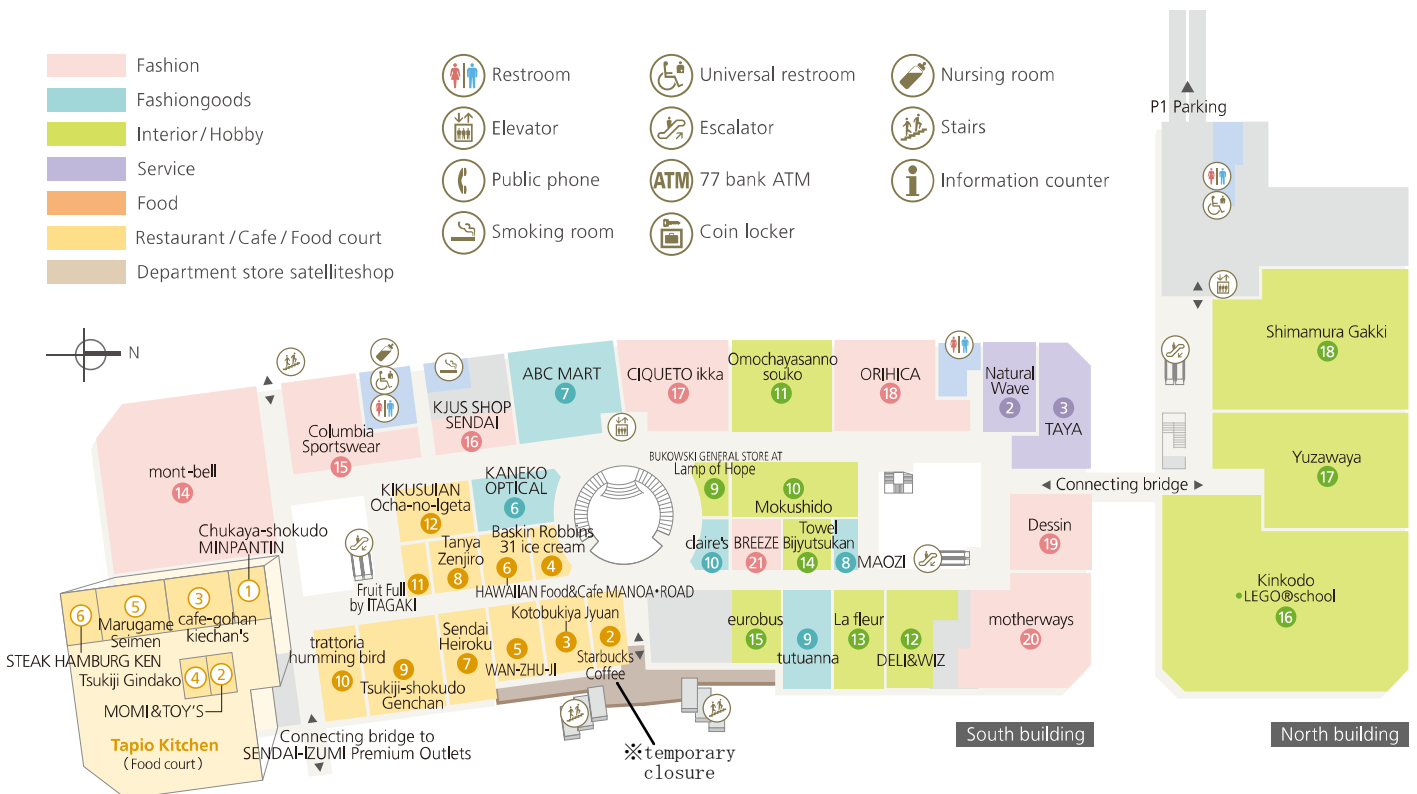

- ファッション
- ファッショングッズ
- インテリア・ホビー
- サービス
- 食品
- レストラン・カフェ・フードコート
- 百貨店サテライトショップ

- 化粧室
- 多目的化粧室 (オストメイト対応)
- 授乳室
- エレベーター
- エスカレーター
- 階段
- 公衆電話
- ATM 七十七銀行ATM
- インフォメーション
- 喫煙室
- コインロッカー

全館禁煙
原則として全館禁煙とさせていただきます。
喫煙の際は指定の喫煙場所をご利用ください。

- Fashion
- Fashiongoods
- Interior/Hobby
- Service
- Food
- Restaurant /Cafe / Food court
- Department store satelliteshop

- Restroom
- Universal restroom
- Nursing room
- Elevator
- Escalator
- Stairs
- Public phone
- 77 bank ATM
- Information counter
- Smoking room
- Coin locker

- Fashion
- Fashiongoods
- Interior/Hobby
- Service
- Food
- Restaurant/Cafe/Food court
- Department store satelliteshop

- Restroom
- Universal restroom
- Nursing room
- Elevator
- Escalator
- Stairs
- Public phone
- 77 bank ATM
- Information counter
- Smoking room
- Coin locker