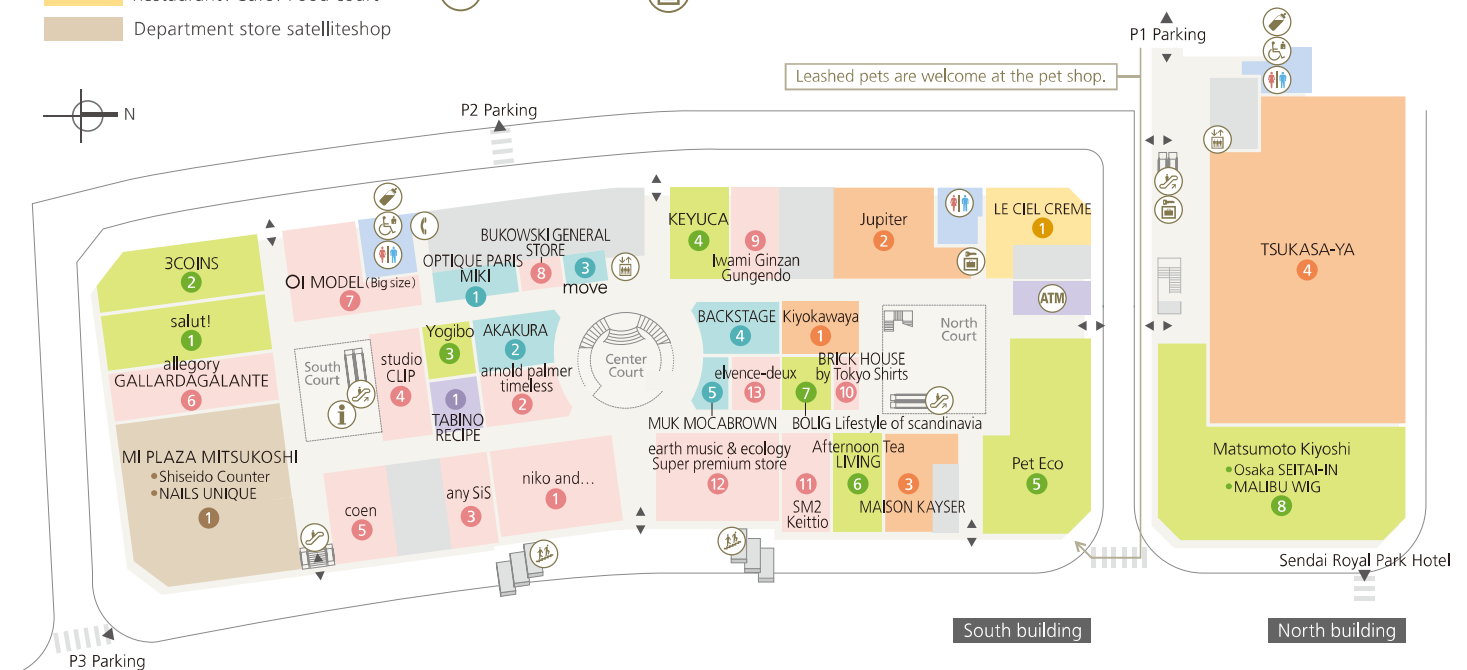

- ファッション
- ファッショングッズ
- インテリア・ホビー
- サービス
- 食品
- レストラン・カフェ・フードコート
- 百貨店サテライトショップ

- 化粧室
- 多目的化粧室 (オストメイト対応)
- 授乳室
- エレベーター
- エスカレーター
- 階段
- 公衆電話
- ATM 七十七銀行ATM
- インフォメーション
- 喫煙室
- コインロッカー

全館禁煙
原則として全館禁煙とさせていただきます。
喫煙の際は指定の喫煙場所をご利用ください。

- Fashion
- Fashiongoods
- Interior/Hobby
- Service
- Food
- Restaurant /Cafe / Food court
- Department store satelliteshop

- Restroom
- Universal restroom
- Nursing room
- Elevator
- Escalator
- Stairs
- Public phone
- 77 bank ATM
- Information counter
- Smoking room
- Coin locker

- Fashion
- Fashiongoods
- Interior/Hobby
- Service
- Food
- Restaurant/Cafe/Food court
- Department store satelliteshop

- Restroom
- Universal restroom
- Nursing room
- Elevator
- Escalator
- Stairs
- Public phone
- 77 bank ATM
- Information counter
- Smoking room
- Coin locker