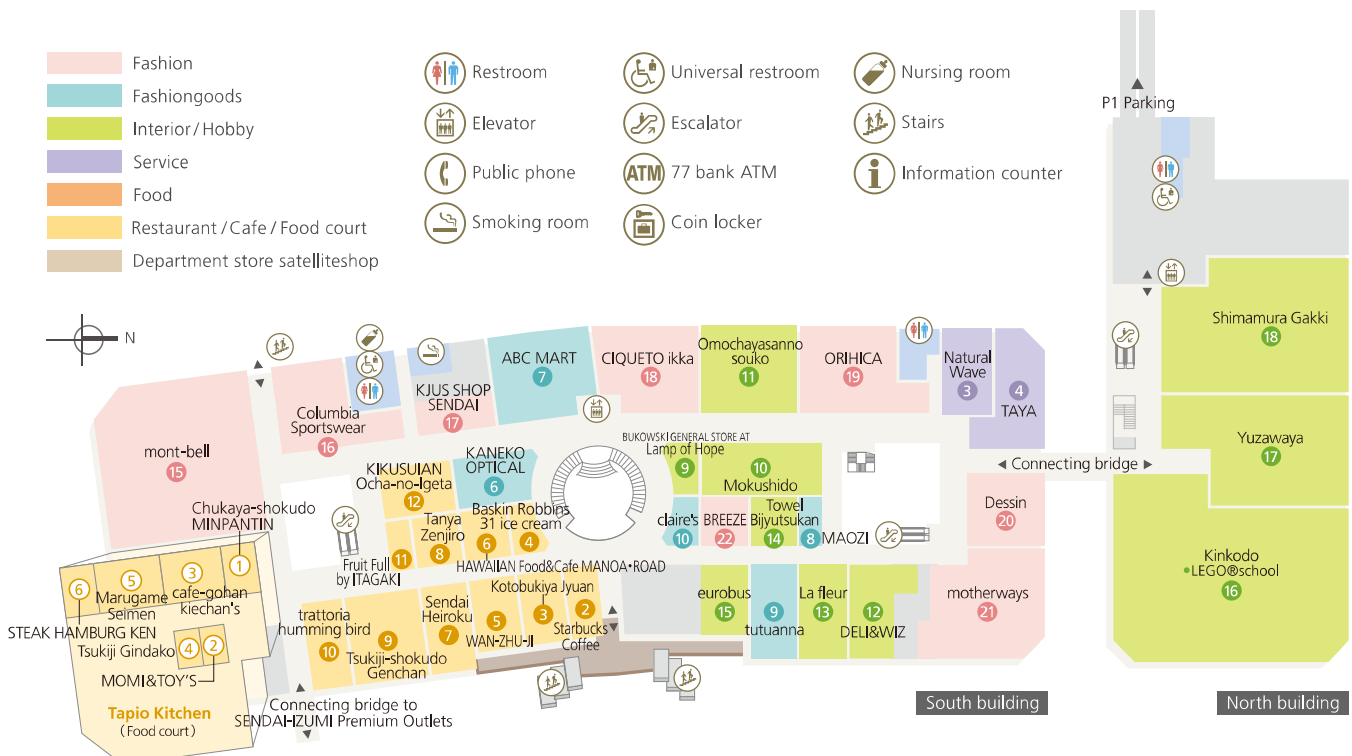

15	mont-bell [Outdoor and sports goods]	022-342-5646	3	Natural Wave [Relaxation and massage spa]	022-355-5378
16	Columbia Sportswear [Unisex fashion]	022-378-8735	4	TAYA [Hair salon]	022-342-6106
17	KJUS SHOP SENDAI [Women's/Men's/Kid's fashion]	022-725-8708	2	Starbucks Coffee [Cafe]	022-342-7961
18	CIQUETO ikka [Women's/Men's fashion]	022-342-5720	3	Kotobukiya Jyuan [Soba noodle restaurant]	022-777-2477
19	ORIHICA [Women's/Men's fashion]	022-342-7628	4	Baskin Robbins 31 ice cream [Ice cream]	022-355-6800
20	Dessin [Women's/Men's/Kid's fashion]	022-342-6851	5	WAN-ZHU-JI [Chinese restaurant]	022-355-5691
21	motherways [Kid's fashion]	080-4425-5699	6	HAWAIIAN Food&Cafe MANOA•ROAD [Hawaiian restaurant]	022-377-4627
22	BREEZE [Kid's fashion]	022-355-6086	7	Sendai Heiroku [Sushi restaurant]	022-342-5828
6	KANEKO OPTICAL [Eye wear]	022-355-6068	8	Tanya Zenjiro [Ox tongue restaurant]	022-347-3175
7	ABC MART [Shoes]	022-342-6561	9	Tsukiji-shokudo Genchan [Seafood]	022-347-3367
8	MAOZI [Hats]	022-378-1090	10	trattoria humming bird [Italian restaurant]	022-355-6111
9	tutuanna [Socks and inner wear]	022-378-1134	11	Fruit Full by ITAGAKI [Fruit juice bar]	022-355-6085
10	claire's [Accessories]	022-378-2318	12	KIKUSUIAN Ocha-no-Igeta [Asian tea and sweets selection]	022-355-5655
9	BUKOWSKI GENERAL STORE AT Lamp of Hope [Interior goods and home decor]	022-343-6950	Tapio Kitchen [FOOD COURT]		
10	Mokushido [Interior goods and home decor]	022-342-7981	1	Chukaya-shokudo MINPANTIN [Chinese restaurant]	022-355-5567
11	Omochayasanno-souko [Toys]	090-3439-4907	2	MOMI&TOY'S [Crepe shop]	022-355-6511
12	DELI&WIZ [Fancy goods and sweets]	022-342-7041	3	cafe-gohan kiechan's [Curry rice and hamburger steak]	022-342-9151
13	La fleur [Interior goods and home decor]	022-342-8902	4	Tsukiji Gindako [Takoyaki shop]	022-342-6950
14	Towel Bijyutsukan [Towel shop]	022-378-2508	5	Marugame Seimen [Sanuki Udon noodle shop]	022-378-5521
15	eurobus [Toys and baby items]	022-341-6569	6	STEAK HAMBURG KEN [Steak and hamburger steak]	022-779-7277
16	Kinkodo [Media store(Books/CDs/DVDs)]	022-377-8088			
	LEGO@school [School]	022-725-2505			
17	Yuzawaya [Craft and knitting store]	022-777-4147			
18	Shimamura Gakki [Musical instruments, Music school]	022-342-5233			

No Smoking.
This facility is a designated smoke free zone. Smoking is only permitted in the specified smoking rooms.