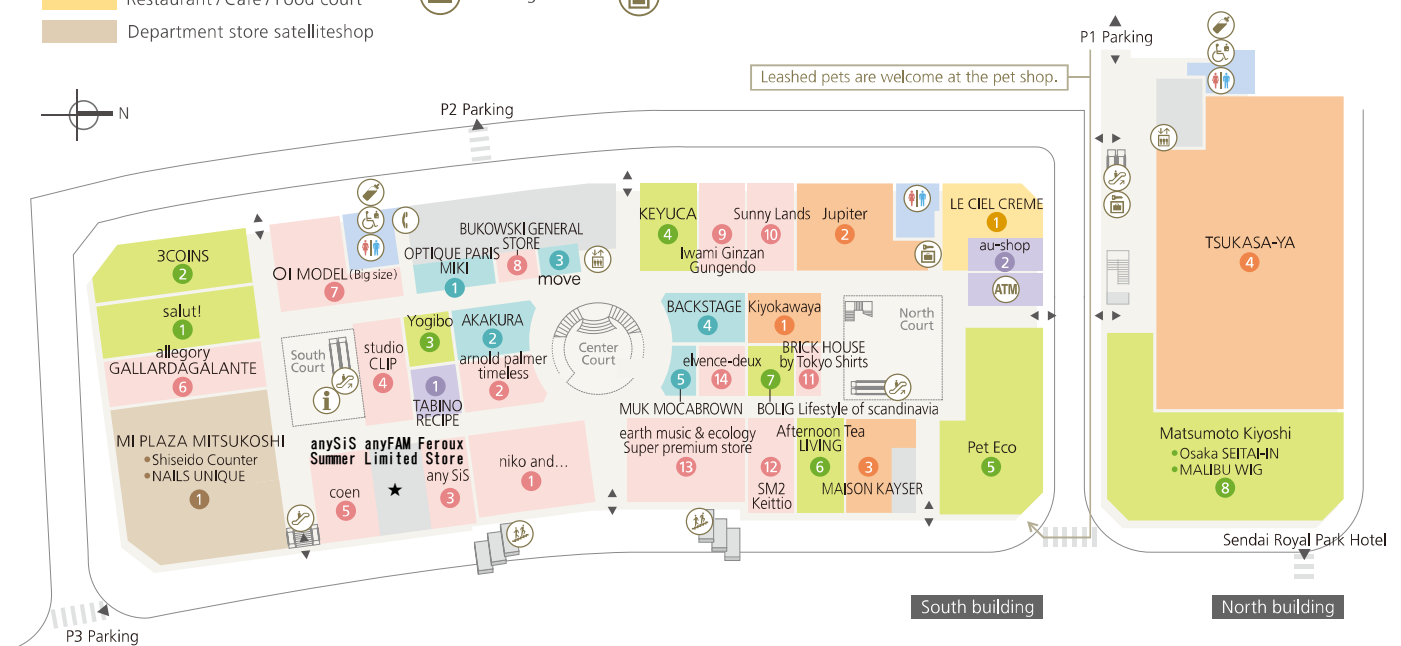

- | | | | | |
|------------------|-----------|-------------------|---------|--------------|
| ファッション | 化粧室 | 多目的化粧室 (オストメイト対応) | 授乳室 | エレベーター |
| ファッショングッズ | エスカレーター | 階段 | 公衆電話 | ATM 七十七銀行ATM |
| インテリア・ホビー | インフォメーション | 喫煙室 | コインロッカー | |
| サービス | | | | |
| 食品 | | | | |
| レストラン・カフェ・フードコート | | | | |
| 百貨店サテライトショップ | | | | |

- | | | | |
|--------------------------------|--------------|--------------------|---------------------|
| Fashion | Restroom | Universal restroom | Nursing room |
| Fashiongoods | Elevator | Escalator | Stairs |
| Interior/Hobby | Public phone | ATM 77 bank ATM | Information counter |
| Service | Smoking room | Coin locker | |
| Food | | | |
| Restaurant/Cafe/Food court | | | |
| Department store satelliteshop | | | |