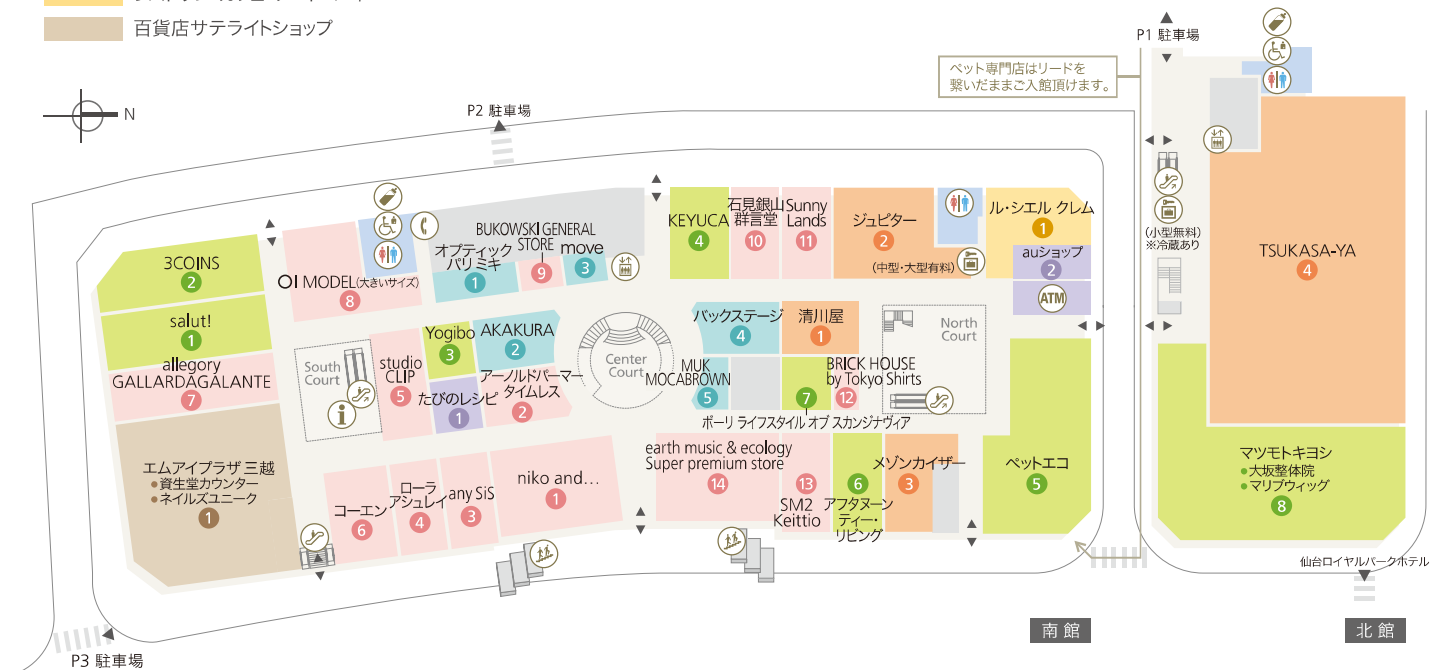

- |                  |           |                   |         |              |
|------------------|-----------|-------------------|---------|--------------|
| ファッション           | 化粧室       | 多目的化粧室 (オストメイト対応) | 授乳室     | エレベーター       |
| ファッショングッズ        | エスカレーター   | 階段                | 公衆電話    | ATM 七十七銀行ATM |
| インテリア・ホビー        | インフォメーション | 喫煙室               | コインロッカー |              |
| サービス             |           |                   |         |              |
| 食品               |           |                   |         |              |
| レストラン・カフェ・フードコート |           |                   |         |              |
| 百貨店サテライトショップ     |           |                   |         |              |

## 泉パークタウン タピオ

〒981-3287 仙台市泉区寺岡6-5-1  
tel.022-355-5500 http://www.tapio.jp

営業時間	南館 ■ ショップ&サービス	10:00~20:00 ※一部店舗を除く
	■ フードコート	10:00~21:00
	■ レストラン	11:00~22:00 ※一部店舗を除く
	北館	10:00~20:00 ※一部サービスを除く